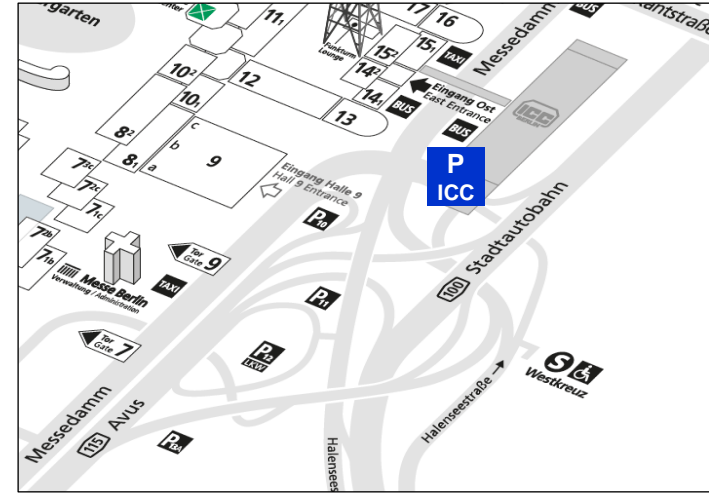

Park yerleri:

Binek aracı

Parkhaus ICC

Konum: Parkhaus ICC
Halenseestr. 40, D-14055 Berlin,
GPS- Koordinatlar 52.502366, 13.281606

Açılış zamanı: 12. – 27.09.2018 sürecince

Sınırlama: Sadece 1,85 m'ye kadar olan araçlar için

Fuar alanından/Fuar alanına otobüs seferleri (ücretsiz):

Montaj: 12. – 17.09.2018, saat 00:00 – 24:00

Demontaj: 22. - 27.09.2018, saat 06:00 – 23:00

Binek aracı

Parkplatz PO1

Konum: Parkplatz PO1 (Olympiastadion)
Olympische Str./Rominter Allee, D-14052 Berlin
GPS- Koordinatlar 52.516127, 13.250616

Lütfen rezervasyonun boşaltma saatinden 2 saat önce LogPoint'ta müracaatınızı yapınız

Konum: Berlin ExpoCenter Airport
Messestraße 1, D-12529 Schönefeld, Selchow
GPS- Koordinatlar 52.351843, 13.470396

Montaj: Kayıt 10.09.2018'den itibaren, saat 00:00
17.09.2018'e kadar, saat 13:00
17.09.2018 tarihinde, 7,5'in üzerindeki araçlar için fuar merkezine giriş izni yoktur!