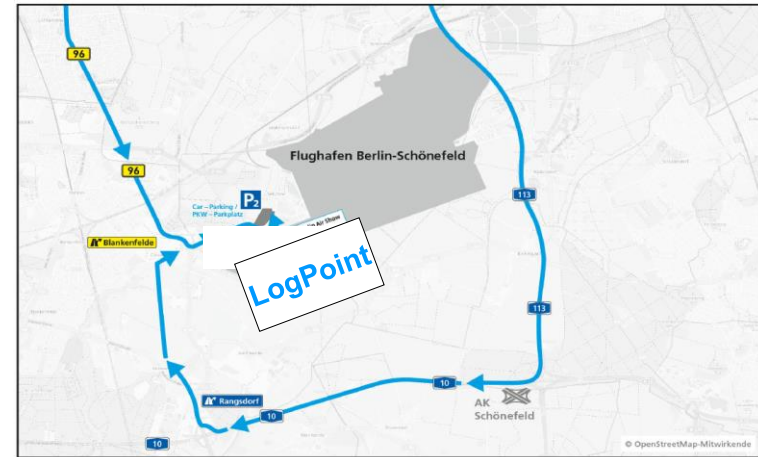

LogPoint Selchow

(Rezervasyonu yapılmış yükleme alanları için giriş ayrıca montaj ve demontaj kimlik kartlarının verilmesi)

Lütfen rezervasyonun boşaltma saatinden 2 saat önce LogPoint'ta müracaatınızı yapınız

Konum: Berlin ExpoCenter Airport
Messestraße 1, D-12529 Schönefeld, Selchow
GPS- Koordinatlar 52.351843, 13.470396

Montaj: Kayıt 10.09.2018'den itibaren, saat 00:00
17.09.2018'e kadar, saat 13:00
17.09.2018 tarihinde, 7,5'in üzerindeki araçlar için fuar merkezine giriş izni yoktur!

Demontaj: Kayıt 21.09.2018'den itibaren, saat 12:00'den itibaren
27.09.2018'e kadar geçerlidir, saat 22:00