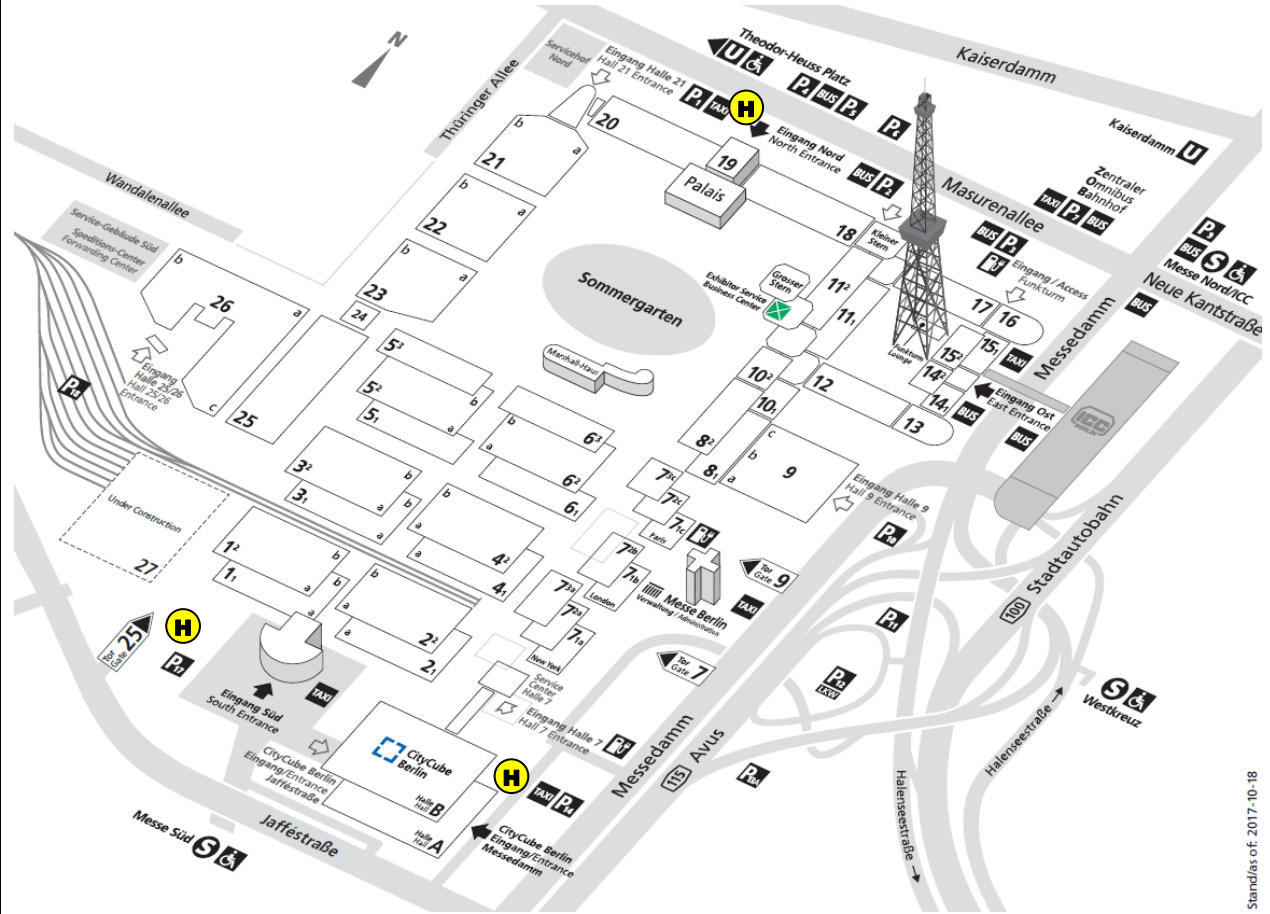

Montaj: 12.09.2018, saat 00:00 – 18.09.2018, saat 6:00
Demontaj: 21.9. 2018, saat 18:00 – 24:00 &
22. - 27.09.2018, saat 06:00 – 23:00

- Otobüs ve kamyonların düzenli şekilde hareket edeceği saatler yukarıda belirtilmiştir
  (gün boyunca her 15 dakikada bir / gece saat 23:00 – 06:00 arası yak her 30 dakikada bir)
- Otobüste küçük bagajların taşınması mümkündür
- Yükler
  - PO1'den fuar merkezine nakliye:
    - Kilitli taşıma konteynırında (sağlanacaktır)
      PO1'de yük servis taşıyıcısına teslimat
    - Nakliye aynı zamanda otobüs servisine gerçekleştirilir
    - Nakliye kutuları, toplu taşıma noktalarında yolcu taşımacılığı kapsamında zamanında teslim edilecektir.
  - Fuar alanından PO1'e nakliye:
    - Merkezi teslim noktalarında yüklerin nakliyeye teslimi
    - Kilitli nakliye konteyneri, teslim alma işleminde hazır bulundurulacaktır
    - PO1'e hızlı nakliye
    - Servis ring aracıyla ulaşıktan sonra ürünler sahibine özel olarak teslim edilir

Kişisel servis aracı Parkhaus ICC: (Ücretsiz)

Çalışma saatleri:

Montaj: 12.09.2018, saat 00:00 - 18.09.2018, saat 06:00
Demontaj: 22. - 27.09.2018, günlük saat 06:00 – 23:00

- Otobüsler yukarıda belirtilen zamanlarda düzenli olarak hareket eder
  (gün boyunca her 15 dakikada bir, gece saat 23:00 – 06:00 arası yak. her 30 dakikada bir)
- Otobüste küçük bagajların taşınması mümkündür

Parkplatz PO1 (Olympiastadion) ve Parkhaus ICC olmak üzere kişisel servis otobüslerinin durakları:

H Duraklar:

- Salon 19 (girişler salon 21 ve salon 16/Funkturm)
- CityCube (giriş service center salon 7)
- P17 (giriş Kapı 25)

Uyarı: Fuar alanına sadece geçerli montaj/demontaj girişleri kimliğiyle girilebilir