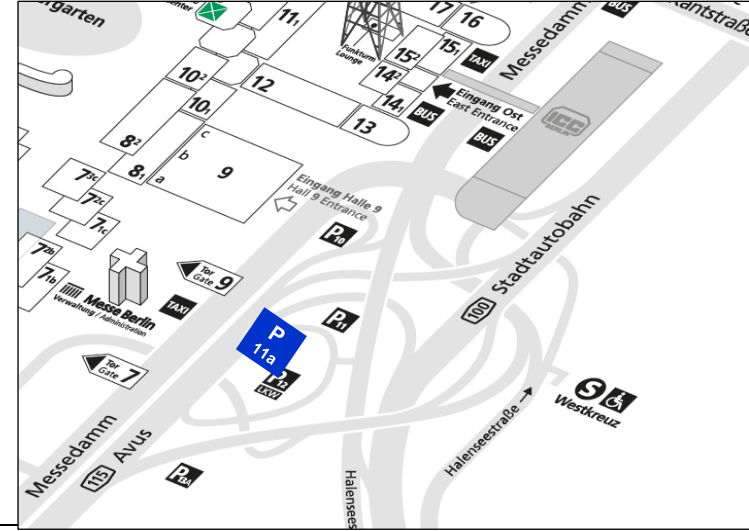

Trafik Rehberi - InnoTrans 2018, 18-21 Eylül, Berlin

Hizmet telefonu: ☎ +49 (0)30 3038 – 4114

LogPoints:

**Kamyon/
TIR 3,5 t.kadar**

LogPoint Messe

(Rezervasyonu yapılmış yükleme alanları için giriş ayrıca montaj ve demontaj kimlik kartlarının verilmesi)

Lütfen rezervasyonun boşaltma saatinden 1 saat önce LogPoint'ta müracaatınızı yapınız

Konum: Berlin ExpoCenter City
Parkplatz P11a, AVUS-Nordkurve, D-14055 Berlin
GPS- Koordinatlar 52.500813, 13.278514

Montaj: Kayıt 12.09.2018'den itibaren, saat 00:00
17.09.2018'e kadar geçerlidir, saat 14:00

Demontaj: Kayıt 21.09.2018'den itibaren, saat 16:00'dan itibaren
27.09.2018'e kadar geçerlidir, saat 22:00