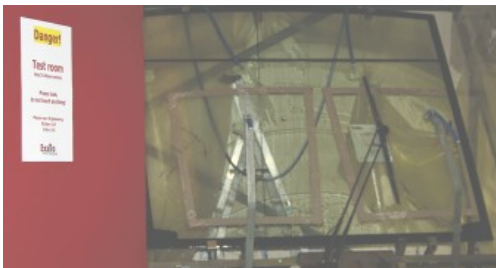

InnoTrans 2018
18-21 SEPTEMBER
BERLIN

**INNOVATIONS
AND TRENDS**

Neuer verstärkter Wischerarm

Wischerarmtest bei Exalto

Exalto Wischerarm-Testzentrum

Exalto Wiper Technologies präsentiert einen neuen und stabileren Wischerarm mit erhöhter Lebensdauer. Moderne Windschutzscheiben sind größer und formreicher ausgestaltet. Aus diesem Grund sind längere und stabilere Pantograph-Wischerarme mit langer Lebensdauer entscheidend. Das von Exalto Wiper Technologies angebotene Wischerarmsystem wurde im niederländischen Testzentrum konstruiert und millionenfach getestet. Es bietet ein verstärktes Lagergehäuse und einen verbesserten Wischerarmkopf. Die neue Ausführung kommt bereits in zahlreichen neuen Projekten zum Einsatz.